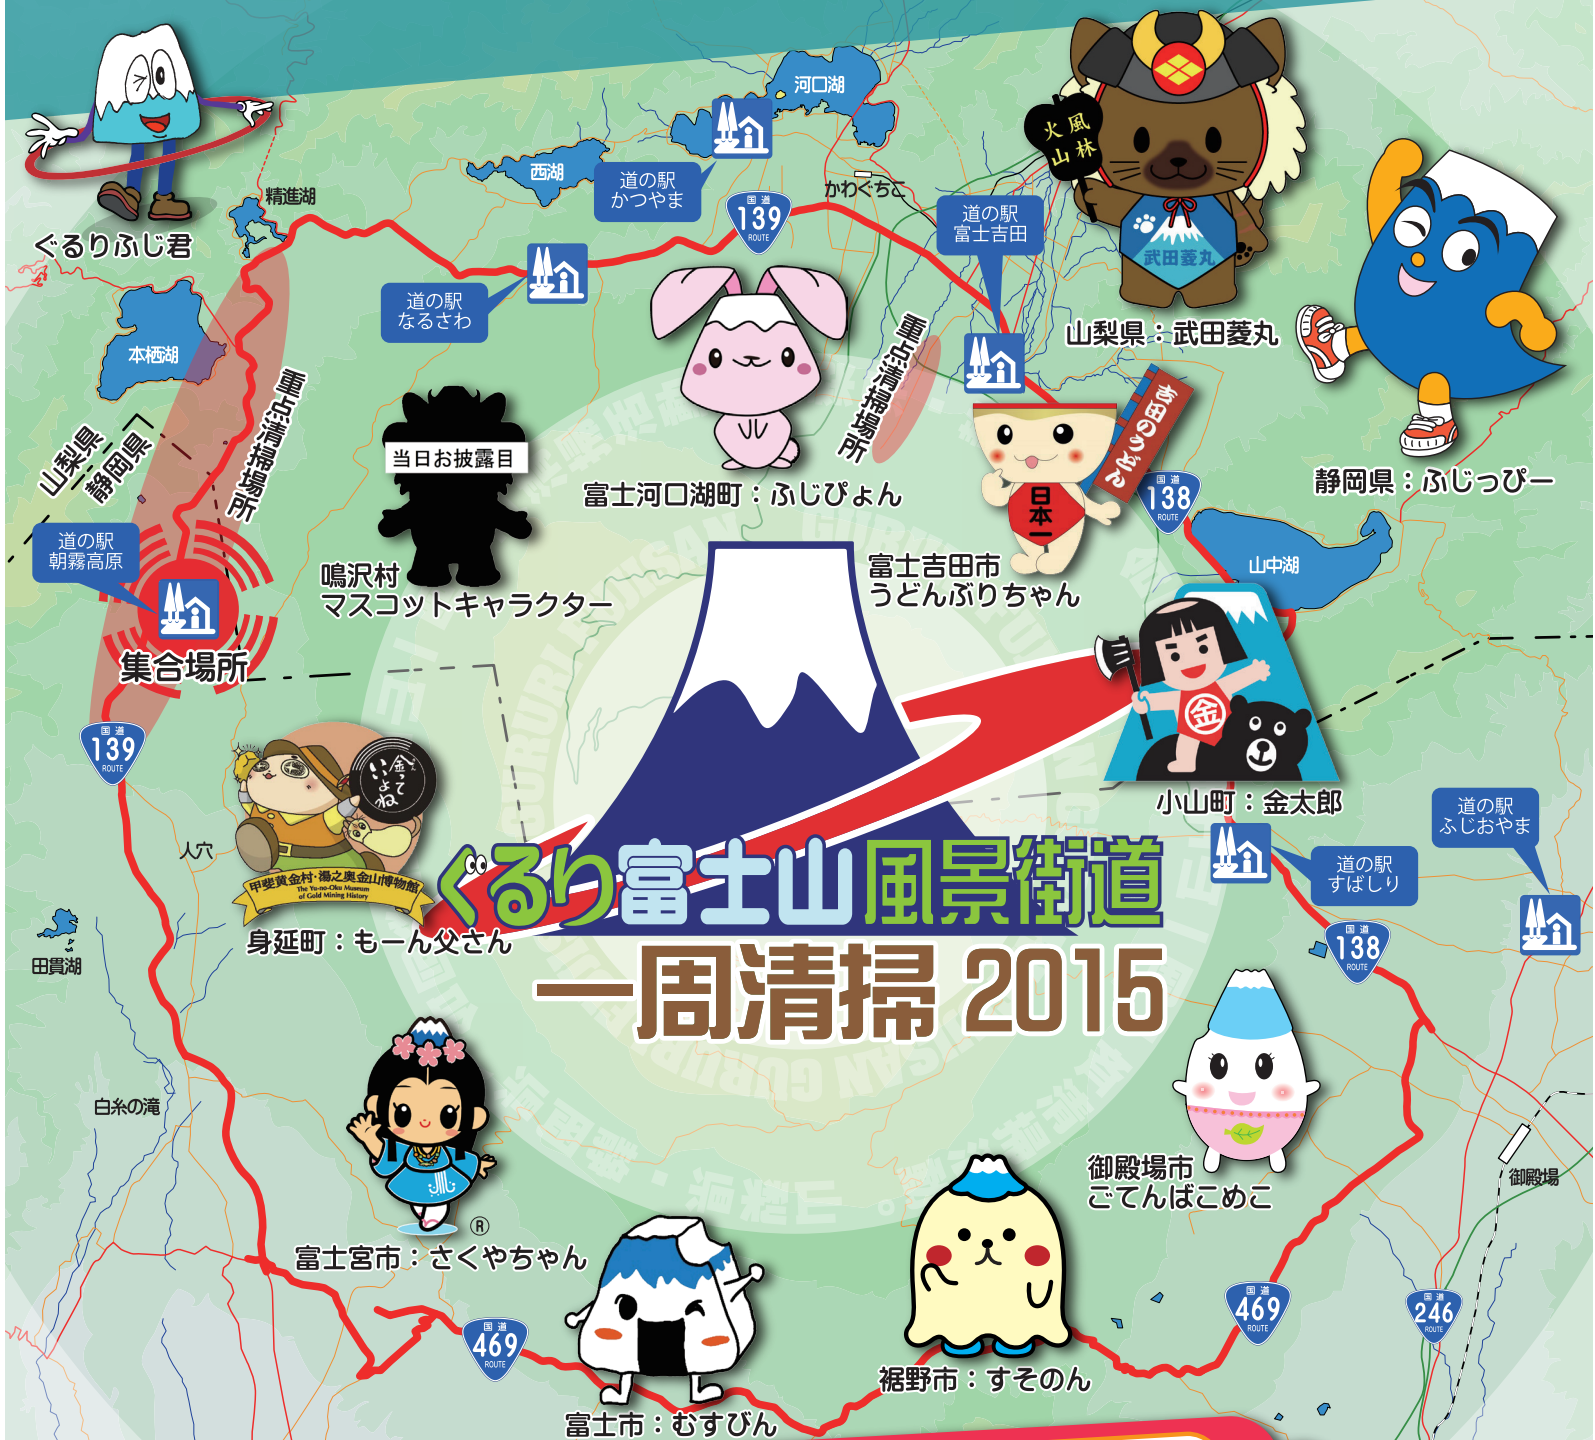

# 10月24日富士山はひとつになる！

## ぐるり富士山風景街道 一周清掃 2015

当日はゆるキャラ来ますヨ！

一斉清掃実施日：2015年10月24日（土）

集合場所：道の駅朝霧高原、参加費無料。

重点清掃場所：国道139号朝霧ジャンボリーGC入口付近～山梨・静岡県境～精進湖赤池付近、富士パインズパーク～吉田口登山道中の茶屋。

重点清掃場所以外の活動：忍野入口、河口湖畳岩、白糸の滝、須山地区、御殿場各所、須走浅間、など。

詳細は裏面をご覧ください。→ 裏へ。

本プロジェクトは静岡・山梨両県初の本格的な合同事業となります。